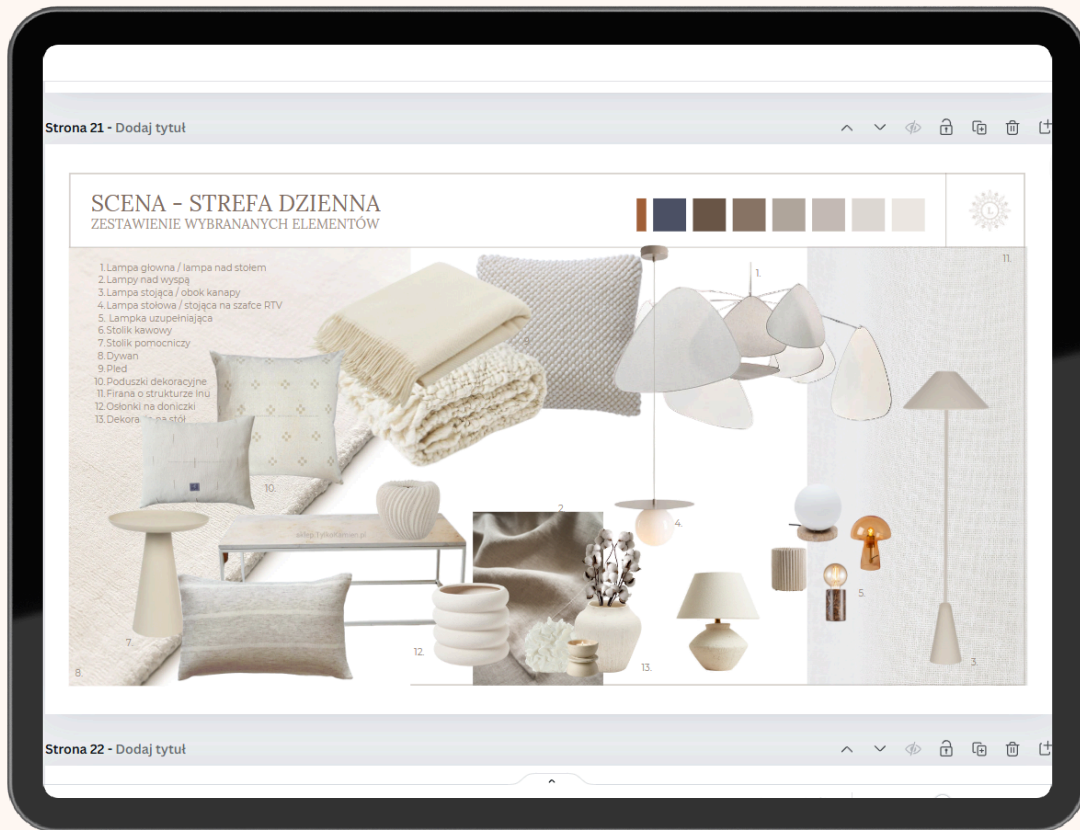

PRZYKŁAD II