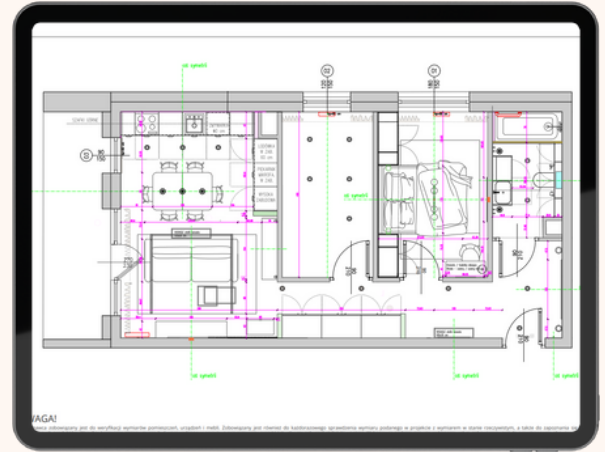

komponent drugi
FUNKCJONALNOŚĆ

W TYM DOKUMENCIE ZNAJDUJĄ SIĘ PRZYKŁADY UKŁADÓW FUNKCJONALNYCH ZAPROJEKTOWANYCH PRZEZ NASZĄ PRACOWNIĘ PROJEKTOWĄ LILU STUDIO.

Układy funkcjonalne to przemyślane rozmieszczenie i organizacja przestrzeni oraz elementów wyposażenia, które odpowiadają na konkretne potrzeby użytkowników. Tworzy się je, aby zapewnić wygodę, ergonomię i optymalną funkcjonalność przestrzeni.

Architektura to pierwszy rysunek wykonywany podczas współpracy. Jest to rzut poziomy przedstawiający stan istniejącej nieruchomości.

PRZYKŁAD I

ARCHITEKTURA

UKŁAD FUNKCJONALNY

PRZYKŁAD II

ARCHITEKTURA

UKŁAD FUNKCJONALNY

PRZYKŁAD III

ARCHITEKTURA

UKŁAD FUNKCJONALNY

PRZYKŁAD IV

ARCHITEKTURA

UKŁAD FUNKCJONALNY

PRZYKŁAD V

ARCHITEKTURA

UKŁAD FUNKCJONALNY