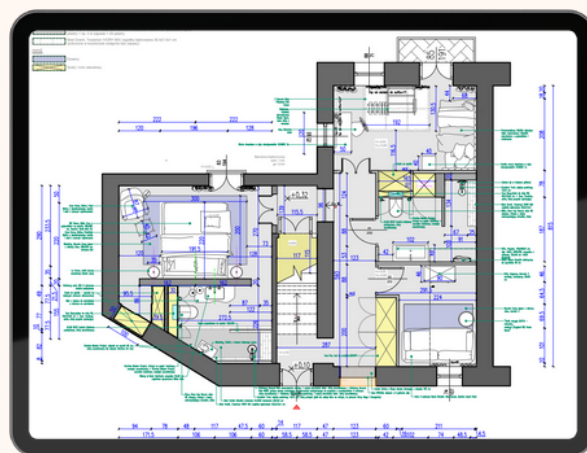

komponent drugi
FUNKCJONALNOŚĆ

W TYM DOKUMENCIE ZNAJDUJĄ SIĘ PRZYKŁADY UKŁADÓW FUNKCJONALNYCH ZAPROJEKTOWANYCH PRZEZ NASZĄ PRACOWNIĘ PROJEKTOWĄ LILU STUDIO.

Układy funkcjonalne to przemyślane rozmieszczenie i organizacja przestrzeni oraz elementów wyposażenia, które odpowiadają na konkretne potrzeby użytkowników. Tworzy się je, aby zapewnić wygodę, ergonomię i optymalną funkcjonalność przestrzeni.

Architektura to pierwszy rysunek wykonywany podczas współpracy. Jest to rzut poziomy przedstawiający stan istniejącej nieruchomości.

PRZYKŁAD I

ARCHITEKTURA

UKŁAD FUNKCJONALNY

PRZYKŁAD II

ARCHITEKTURA

UKŁAD FUNKCJONALNY

PRZYKŁAD III

ARCHITEKTURA

UKŁAD FUNKCJONALNY

PRZYKŁAD IV

ARCHITEKTURA

UKŁAD FUNKCJONALNY

PRZYKŁAD V

ARCHITEKTURA

UKŁAD FUNKCJONALNY